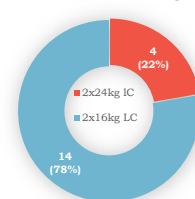

WORLDS 2017 (KOREA)

Results - Female Elite & Amateur

TOTAL	4	14	16	26	22	31
	2x24kg LC	2x16kg LC	24kg LC	16kg LC	24kg snatch	16kg snatch
64	109	83	137	193	213	
63	89	72	130	107	201	
52	89	23	123	72	184	
39	86	101	123	70	144	
	73	90	123	41	109	
	72	70	118	185	98	
	72	20	106	87	87	
	72	89	72	82	81	
	64	67	142	50	23	
	63	53	142	182	209	
	62	111	139	178	187	
	55	110	138	88	180	
	53	102	110	74	169	
	20	83	99	156	160	
		80	91	136	150	
		74	152	133	141	
			141	116	92	
			139	99	54	
			137	88	198	
			143	80	181	
			137	78	130	
			131	60	130	
			129		219	
			128		212	
			89		210	
			65		209	
					192	
					151	
					150	
					128	
					52	
Ave	55	70	77	122	107	150
Range	25	89	91	87	152	196

PRO - OFFICIAL	38	Unofficial	18
24kg LC	16	2x24kg LC	4
24kg snatch	22	2x16kg LC	14

AMATEUR	57
16kg LC	26
16kg snatch	31

totals (events)	
2x long cycle	18
long cycle	42
snatch	53

IUKL PRO

IUKL AMATEUR

IUKL TRIAL LIFTS

Europeans 2017 (LATVIA)

Results - Female Elite & Amateur

TOTAL	11	18	20	20
	24kg LC	16kg LC	24kg snatch	16kg snatch
81	145	182	199	
17	128	83	187	
89	111	69	181	
81	126	40	133	
88	126	183	120	
106	114	131	191	
101	113	89	130	
100	147	67	127	
100	146	66	117	
79	107	50	100	
71	83	179	66	
	151	172	212	
	144	108	211	
	137	77	197	
	136	56	187	
	135	183	225	
	108	162	220	
	103	119	218	
		109	204	
		107	203	
		85	188	
			156	
Ave	83	126	110	171
Range	89	68	143	68