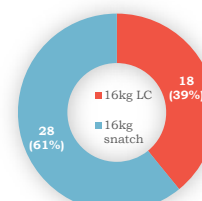

Europeans 2017 (LATVIA)

Results - Female Elite & Amateur

TOTAL	11	18	20	20
	24kg LC	16kg LC	24kg snatch	16kg snatch
81	145	182	199	
17	128	83	187	
89	111	69	181	
81	126	40	133	
88	126	183	120	
106	114	131	191	
101	113	89	130	
100	147	67	127	
100	146	66	117	
79	107	50	100	
71	83	179	66	
	151	172	212	
	144	108	211	
	137	77	197	
	136	56	187	
	135	183	225	
	108	162	220	
	103	119	218	
		109	204	
		107	203	
		85	188	
			156	
Ave	83	126	110	171
Range	89	68	143	68

PRO	35
24kg LC	14
24kg snatch	21

AMATEUR	46
16kg LC	18
16kg snatch	28

totals (events)	
long cycle	32
snatch	49

IUKL PRO

IUKL AMATEUR

Worlds 2016 (Kazakhstan)

Results - Female Elite & Amateur

TOTAL	1	3	2	5	8	22	32
	2x20kg LC	2x16kg LC	24kg LC	20kg LC	16kg LC	24kg snatch	16kg snatch
53	68	117	123	133	201	189	
	68	87	101	129	88	185	
	66		100	123	81	134	
			94	117	56	130	
			85	117	30	127	
				110	160	109	
				101	147	70	
				94	95	206	
					92	183	
					70	166	
					60	141	
					197	132	
					153	128	
					109	120	
					62	111	
					190	100	
					155	202	
					151	163	
					149	142	
					121	140	
					110	222	
					65	210	
						210	
						197	
						187	
						187	
						185	
						170	
						163	
						155	
						146	
						128	
Ave	53	67	102	101	116	116	157
Range	0	2	30	38	39	171	152

PRO	22	Unofficial	19
24kg snatch	22	2x20kg LC	1
		2x16kg LC	3
		24kg LC	2
		20kg LC	5
		16kg LC	8

AMATEUR	32
16kg snatch	32

totals (events)	
2x long cycle	4
long cycle	15
snatch	54

IUKL PRO

IUKL AMATEUR

IUKL TRIAL LIFTS

Euros 2016 (Poland)

Results - Female Elite & Amateur

TOTAL	24	39
	24kg snatch	16kg snatch
155	189	
85	161	
81	161	
71	157	
60	143	
40	134	
96	131	
83	119	
64	106	
131	102	
125	84	
120	81	
103	75	
90	149	
89	146	
66	141	
160	87	
122	205	
109	201	
90	178	
87	176	
69	168	
61	165	
49	151	
	205	
	198	
	197	
	171	
	169	
	167	
	165	
	155	
	148	
	122	
	111	
	109	
	70	
Ave	92	146
Range	120	135