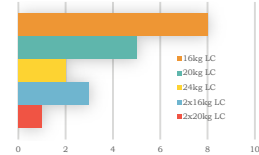

PRO	35
24kg LC	14
24kg snatch	21

AMATEUR	46
16kg LC	18
16kg snatch	28

totals (events)	
long cycle	32
snatch	49

IUKL PRO

IUKL AMATEUR

Worlds 2016 (Kazakhstan)

Results - Female Elite & Amateur

TOTAL	1	3	2	5	8	22	32
	2x20kg LC	2x16kg LC	24kg LC	20kg LC	16kg LC	24kg snatch	16kg snatch
53	68	117	123	133	201	189	
	68	87	101	129	88	185	
	66		100	123	81	134	
			94	117	56	130	
			85	117	30	127	
				110	160	109	
				101	147	70	
				94	95	206	
					92	183	
					70	166	
					60	141	
					197	132	
					153	128	
					109	120	
					62	111	
					190	100	
					155	202	
					151	163	
					149	142	
					121	140	
					110	222	
					65	210	
						210	
						197	
						187	
						187	
						185	
						170	
						163	
						155	
						146	
						128	
Ave	53	67	102	101	116	116	157
Range	0	2	30	38	39	171	152

PRO	22	Unofficial	19
24kg snatch	22	2x20kg LC	1
		2x16kg LC	3
		24kg LC	2
		20kg LC	5
		16kg LC	8

AMATEUR	32
16kg snatch	32

totals (events)	
2x long cycle	4
long cycle	15
snatch	54

IUKL PRO

IUKL AMATEUR

IUKL TRIAL LIFTS

Euros 2016 (Poland)

Results - Female Elite & Amateur

TOTAL	24	39
	24kg snatch	16kg snatch
155	189	
85	161	
81	161	
71	157	
60	143	
40	134	
96	131	
83	119	
64	106	
131	102	
125	84	
120	81	
103	75	
90	149	
89	146	
66	141	
160	87	
122	205	
109	201	
90	178	
87	176	
69	168	
61	165	
49	151	
	205	
	198	
	197	
	171	
	169	
	167	
	165	
	155	
	148	
	122	
	111	
	109	
	70	
Ave	92	146
Range	120	135