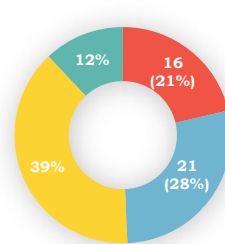

WORLDS 2018 (UZBEKISTAN)

Results - Female

TOTAL	0	6	10	0	0
	2x16kg L	16kg LC	16kg snatch	16kg jer	2x16kg jer
		51	116		
		119	73		
		97	46		
		45	137		
		110	100		
		100	68		
			45		
			266		
			222		
			170		
Ave		87	124		
Range		74	221		

totals (events)	
long cycle	6
snatch	10

IGSF PRO

WORLDS 2017 (GREECE)

Results - Female

TOTAL	16	21	31	0	9
	2x16kg LC	16kg LC	16kg snatch	16kg jerl	2x16kg jer
	55	150	202		88
	44	147	191		154
	101	136	187		127
	99	110	176		107
	99	107	161		104
	95	49	141		123
	94	139	135		121
	82	138	112		92
	117	118	207		62
	109	107	197		
	93	102	190		
	90	95	173		
	87	90	171		
	86	149	161		
	82	141	146		
	80	136	135		
		132	133		
		122	123		
		106	54		
		103	220		
		65	212		
			192		
			190		
			182		
			182		
			180		
			145		
			144		
			112		
Ave	88	116	164		109
Range	73	101	166		92

totals (events)	
2x16kg LC	16
16kg LC	21
16kg snatch	29
2x16kg jerk	9

IGSF PRO

EUROS 2017 (HUNGARY)

Results - Female

TOTAL	0	11	1	0	0
	2x16kg LC	16kg LC	16kg snatch	16kg jerl	2x16kg jer
		127	127		
		125			
		138			
		54			
		63			
		92			
		146			
		140			
		96			
		139			
		130			
Ave		114	127		
Range		92	0		

totals (events)	
16kg LC	11
16kg snatch	1

IGSF PRO