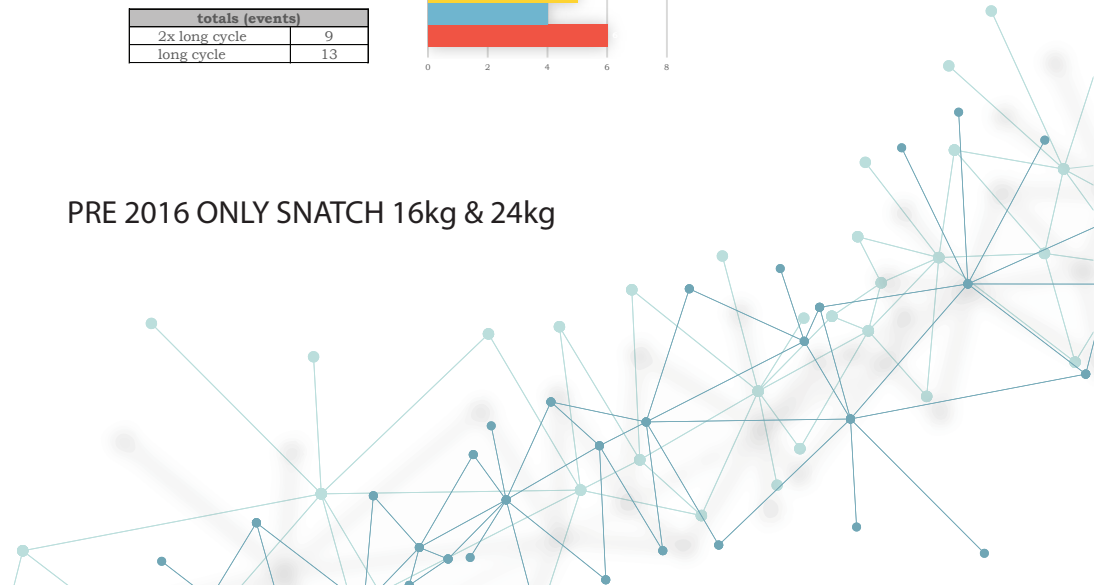

Worlds 2016 (Kazakhstan)

Results - Female Elite & Amateur

TOTAL	1	3	2	5	8	22	32
	2x20kg LC	2x16kg LC	24kg LC	20kg LC	16kg LC	24kg snatch	16kg snatch
53	68	117	123	133	201	189	
	68	87	101	129	88	185	
	66		100	123	81	134	
			94	117	56	130	
			85	117	30	127	
				110	160	109	
				101	147	70	
				94	95	206	
					92	183	
					70	166	
					60	141	
					197	132	
					153	128	
					109	120	
					62	111	
					190	100	
					155	202	
					151	163	
					149	142	
					121	140	
					110	222	
					65	210	
						210	
						197	
						187	
						187	
						185	
						170	
						163	
						155	
						146	
						128	
Ave	53	67	102	101	116	116	157
Range	0	2	30	38	39	171	152

PRO	22	Unofficial	19
24kg snatch	22	2x20kg LC	1
		2x16kg LC	3
		24kg LC	2
		20kg LC	5
		16kg LC	8

AMATEUR	32
16kg snatch	32

totals (events)	
2x long cycle	4
long cycle	15
snatch	54

IUKL PRO

IUKL AMATEUR

IUKL TRIAL LIFTS

Euros 2016 (Poland)

Results - Female Elite & Amateur

TOTAL	24	39
	24kg snatch	16kg snatch
155	189	
85	161	
81	161	
71	157	
60	143	
40	134	
96	131	
83	119	
64	106	
131	102	
125	84	
120	81	
103	75	
90	149	
89	146	
66	141	
160	87	
122	205	
109	201	
90	178	
87	176	
69	168	
61	165	
49	151	
	205	
	198	
	197	
	171	
	169	
	167	
	165	
	155	
	148	
	122	
	111	
	109	
	70	
Ave	92	146
Range	120	135

LONG CYCLE TRIAL 2016 (LATVIA)

TOTAL	4	7	5	6	5
	2x20kg LC	2x16kg LC	24kg LC	20kg LC	16kg LC
51	96	86	114	123	
68	69	69	129	110	
57	33	105	94	108	
	42	104	110	112	
	72		118		
	25				
Ave	59	56	91	113	113
Range	17	71	36	35	15

TRIAL LIFTS	22
2x16kg LC	6
24kg LC	4
20kg LC	5
16kg LC	4
2x20kg LC	3

totals (events)	
2x long cycle	9
long cycle	13

IUKL TRIAL LIFTS

PRE 2016 ONLY SNATCH 16kg & 24kg