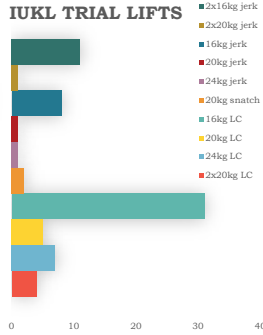

INTERNATIONAL COMPETITION RESULTS

IUKL

2018 WORLDS (Latvia)

Results - Female Elite & Amateur															
TOTAL	15	4	20	7	5	31	30	2	27	1	1	8	0	1	11
	2x24kg IC	2x20kg LC	2x16kg LC	24kg LC	20kg LC	16kg LC	24kg snatch	20kg snatch	16kg snatch	24kg jerk	20kg jerk	16kg jerk	2x24kg jerk	2x20kg jerk	2x16kg jerk
71	70	71	95	121	133	180	199	214	109	114	183			75	137
44	66	69	88	110	131	173	104	194			171				128
32	65	67	56	103	129	146		192			163				126
3	55	116	109	98	120	135		168			158				115
73	115	107	88	118	109	151		128			128				103
67	96	100		117	98	142		127			116				96
57	90	97		112	85	139		116			86				92
47	80			112	79										80
41	74			102	62	191									72
20	57			101	204	176									59
18	49			100	112	156									43
37	46			90	97	73									
2	77			90	56	195									
	66			86	168	192									
40	41			83	158	189									
21	74			80	119	175									
	70			76	104										
	62			136	91	201									
	53			134	82	199									
	53			132	213	186									
				127	141	181									
				126	137	174									
				125	133	168									
				125	129	160									
				124	122	158									
				124	120	148									
				123	112	137									
				122	101	131									
				119	100	112									
				115	98										
				98											
Ave	38	64	71	93	104	113	122	152	167	109	114	142		75	96
Range	71	15	75	53	33	60	157	95	141	0	0	97		0	94

PRO - OFFICIAL	45	Unofficial	71
2x24kg IC	15	2x20kg LC	4
24kg snatch	30	24kg LC	7
		20kg LC	5
		16kg LC	31
		20kg snatch	2
		24kg jerk	1
		20kg jerk	1
		16kg jerk	8
		2x20kg jerk	1
		2x16kg jerk	11

AMATEUR	47
2x16kg LC	20
16kg snatch	27

totals (events)	
2x long cycle	35
long cycle	43
2x jerk	12
jerk	10
snatch	32