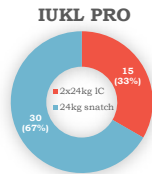

INTERNATIONAL COMPETITION RESULTS

IUKL

2018 WORLDS (Latvia)

Results - Female Elite & Amateur															
TOTAL	15	4	20	7	5	31	30	2	27	1	1	8	0	1	11
	2x24kg IC	2x20kg LC	2x16kg LC	24kg LC	20kg LC	16kg LC	24kg snatch	20kg snatch	16kg snatch	24kg jerk	20kg jerk	16kg jerk	2x24kg jerk	2x20kg jerk	2x16kg jerk
71	70	71	95	121	133	180	199	214	109	114	183			75	137
44	66	69	88	110	131	173	104	194			171				128
32	65	67	56	103	129	146		192			163				126
3	55	116	109	98	120	135		168			158				115
73	115	107	88	118	109	151		128			128				103
67	96	100		117	98	142		127			116				96
57	90	97		112	85	139		116			86				92
47	80			112	79										80
41	74			102	62	191									72
20	57			101	204	176									59
18	49			100	112	156									43
37	46			90	97	73									
2	77			90	56	195									
	66			86	168	192									
40	41			83	158	189									
21	74			80	119	175									
	70			76	104										
	62			136	91	201									
	53			134	82	199									
	53			132	213	186									
				127	141	181									
				126	137	174									
				125	133	168									
				125	129	160									
				124	122	158									
				124	120	148									
				123	112	137									
				122	101	131									
				119	100	112									
				115	98										
				98											
Ave	38	64	71	93	104	113	122	152	167	109	114	142		75	96
Range	71	15	75	53	33	60	157	95	141	0	0	97		0	94

PRO - OFFICIAL	45	Unofficial	71
2x24kg IC	15	2x20kg LC	4
24kg snatch	30	24kg LC	7
		20kg LC	5
		16kg LC	31
		20kg snatch	2
		24kg jerk	1
		20kg jerk	1
		16kg jerk	8
		2x20kg jerk	1
		2x16kg jerk	11

AMATEUR	47
2x16kg LC	20
16kg snatch	27

totals (events)	
2x long cycle	35
long cycle	43
2x jerk	12
jerk	10
snatch	32