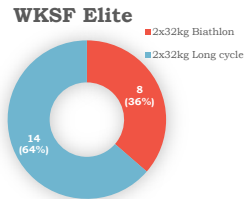

veteran		21
35-44	6	
2x16kg biathlon	0	
16kg snatch	2	
2x16kg long cycle	1	
16kg Long cycle	3	
45-54	8	
2x16kg biathlon	0	
16kg snatch	7	
2x16kg long cycle	1	
16kg long cycle	0	
55-64	6	
2x12kg biathlon	1	
12kg snatch	2	
2x12kg long cycle	1	
12kg long cycle	2	
65+	1	
2x8kg biathlon	0	
8kg snatch	1	
2x8kg long cycle	0	
8kg long cycle	0	
totals (events)		
2x long cycle	3	
2x Biathlon	1	
long cycle	5	
snatch	12	

veteran		19
40-49	6	
2x24kg Biathlon	2	
2x24kg long cycle	4	
50-59	5	
2x24kg Biathlon	3	
2x24kg Long cycle	2	
60-69	8	
2x16kg Biathlon	1	
2x16kg long cycle	1	
Totals (events)		
biathlon	6	
long cycle	7