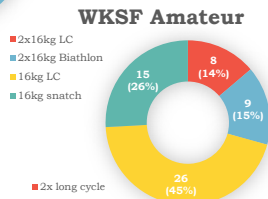

2018 EUROPEAN CHAMPIONSHIP (Portugal)

Results - Female Elite & Amateur

TOTAL	5	6	2	8	11	13	2	6
	2x20kg LC	2x16kg LC	24kg LC	16kg LC	24kg snatch	16kg snatch	2x20kg Biathlon	2x16kg Biathlon
	83	59	75	92	100	52	88.5	148.5
	80	63	82	61	199	117	154	196.5
	76	25		74	82	150		178
	60	102		109	98	190		159.5
	63	73		120	79	85		142.5
		87		111	113	119		161.5
					62	115		
					83	142		
					84	170		
						172		
						180		
Ave	72	68	79	95	100	136	121	164
Range	23	77	7	59	137	138	65.5	54

FEMALES		68	
ELITE	18	Amateur 29	
2x20kg LC	5	2x16kg LC	6
2x20kg Biathlon	2	2x16kg Biathlon	6
24kg LC	2	16kg LC	6
24kg snatch	9	16kg snatch	11

MALES		59	
ELITE	22	Amateur 15	
2x32kg Biathlon	8	2x24kg Biathlon	7
2x32kg Long cycle	14	2x24kg long cycle	8

veteran		21
35-44	6	
2x16kg biathlon	0	
16kg snatch	2	
2x16kg long cycle	1	
16kg Long cycle	3	
45-54	8	
2x16kg biathlon	0	
16kg snatch	7	
2x16kg long cycle	1	
16kg long cycle	0	
55-64	6	
2x12kg biathlon	1	
12kg snatch	2	
2x12kg long cycle	1	
12kg long cycle	2	
65+	1	
2x8kg biathlon	0	
8kg snatch	1	
2x8kg long cycle	0	
8kg long cycle	0	
totals (events)		
2x long cycle	3	
2x Biathlon	1	
long cycle	5	
snatch	12	

veteran		19
40-49	6	
2x24kg Biathlon	2	
2x24kg long cycle	4	
50-59	5	
2x24kg Biathlon	3	
2x24kg Long cycle	2	
60-69	8	
2x16kg Biathlon	1	
2x16kg long cycle	1	
Totals (events)		
biathlon	6	
long cycle	7	

Junior		3
>15	2	
2x16kg Biathlon	1	
2x16kg Long cycle	1	
>18	1	
2x24kg Biathlon	0	
2x24kg Long cycle	1	
Totals (events)		
biathlon	1	
long cycle	5