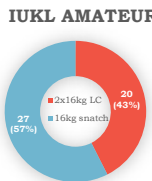

INTERNATIONAL COMPETITION RESULTS

IUKL

2018 WORLDS (Latvia)

Results - Female Elite & Amateur															
TOTAL	15	4	20	7	5	31	30	2	27	1	1	8	0	1	11
	2x24kg IC	2x20kg LC	2x16kg LC	24kg LC	20kg LC	16kg LC	24kg snatch	20kg snatch	16kg snatch	24kg jerk	20kg jerk	16kg jerk	2x24kg jerk	2x20kg jerk	2x16kg jerk
71	70	71	95	121	133	180	199	214	109	114	183			75	137
44	66	69	88	110	131	173	104	194			171				128
32	65	67	56	103	129	146		192			163				126
3	55	116	109	98	120	135		168			158				115
73	115	107	88	118	109	151		128			128				103
67	96	100		117	98	142		127			116				96
57	90	97		112	85	139		116			86				92
47	80			112	79										80
41	74			102	62	191									72
20	57			101	204	176									59
18	49			100	112	156									43
37	46			90	97	73									
2	77			90	56	195									
	66			86	168	192									
40	41			83	158	189									
21	74			80	119	175									
	70			76	104										
	62			136	91	201									
	53			134	82	199									
	53			132	213	186									
				127	141	181									
				126	137	174									
				125	133	168									
				125	129	160									
				124	122	158									
				124	120	148									
				123	112	137									
				122	101	131									
				119	100	112									
				115	98										
				98											
Ave	38	64	71	93	104	113	122	152	167	109	114	142		75	96
Range	71	15	75	53	33	60	157	95	141	0	0	97		0	94

PRO - OFFICIAL	45	Unofficial	71
2x24kg IC	15	2x20kg LC	4
24kg snatch	30	24kg LC	7
		20kg LC	5
		16kg LC	31
		20kg snatch	2
		24kg jerk	1
		20kg jerk	1
		16kg jerk	8
		2x20kg jerk	1
		2x16kg jerk	11

AMATEUR	47
2x16kg LC	20
16kg snatch	27

totals (events)	
2x long cycle	35
long cycle	43
2x jerk	12
jerk	10
snatch	32