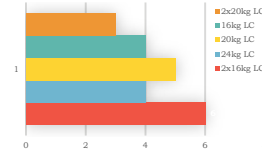

IUKL TRIAL LIFTS