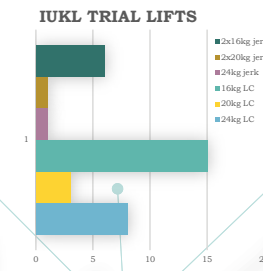

PRO - OFFICIAL	45	Unofficial	71
2x24kg IC	15	2x20kg LC	4
24kg snatch	30	24kg LC	7
		20kg LC	5
		16kg LC	31
		20kg snatch	2
		24kg jerk	1
		20kg jerk	1
		16kg jerk	8
		2x20kg jerk	1
		2x16kg jerk	11

AMATEUR	47
2x16kg LC	20
16kg snatch	27

totals (events)	
2x long cycle	35
long cycle	43
2x jerk	12
jerk	10
snatch	32

EUROPEANS 2018 (HUNGARY)

Results - Female Elite & Amateur														
TOTAL	5	21	8	3	15	20	26	1	0	0	1	6		
	2x24kg IC	2x16kg LC	24kg LC	20kg LC	16kg LC	24kg snatch	16kg snatch	24kg jerk	16kg jerk	2x24kg jerk	2x20kg jerk	2x16kg jerk		
33	82	80	85	103	176	193		95			85			104
13	82	30	78	88	93	193								60
43	70	82	108	135	44	192								86
33	70	95		132	177	164								51
15	66	107		107	117	149								45
	63	98		81	110	140								69
	58	81		75	100	107								
	34	65		61	83	182								
	85			122	58	174								
	61			98	148	159								
	60			86	106	151								
	42			54	88	132								
	112			119	74	112								
	92			119	70	97								
	91			74	174	40								
	91				143	36								
	81				116	165								
	77				115	155								
	70				97	140								
	47				72	104								
	46					206								
						195								
						187								
						179								
						178								
						177								
						166								
						162								
						155								
						153								
						134								
						118								
						110								
Ave	27	70	80	90	97	108	149	95			85			69
Range	30	78	77	30	81	133	170	0			0			59

PRO - OFFICIAL	25	Unofficial	34
2x24kg IC	5	24kg LC	8
24kg snatch	20	20kg LC	3
		16kg LC	15
		24kg jerk	1
		2x20kg jerk	1
		2x16kg jerk	6

AMATEUR	
2x16kg LC	21
16kg snatch	26

totals (events)	
2x long cycle	26
long cycle	26
2x jerk	7
jerk	1
snatch	46