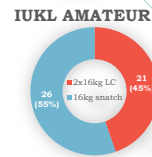

totals (events)	
2x long cycle	35
long cycle	43
2x jerk	12
jerk	10
snatch	32

EUROPEANS 2018 (HUNGARY)

Results - Female Elite & Amateur														
TOTAL	5	21	8	3	15	20	26	1	0	0	1	6		
	2x24kg IC	2x16kg LC	24kg LC	20kg LC	16kg LC	24kg snatch	16kg snatch	24kg jerk	16kg jerk	2x24kg jerk	2x20kg jerk	2x16kg jerk		
33	82	80	85	103	176	193		95			85			104
13	82	30	78	88	93	193								60
43	70	82	108	135	44	192								86
33	70	95		132	177	164								51
15	66	107		107	117	149								45
	63	98		81	110	140								69
	58	81		75	100	107								
	34	65		61	83	182								
	85			122	58	174								
	61			98	148	159								
	60			86	106	151								
	42			54	88	132								
	112			119	74	112								
	92			119	70	97								
	91			74	174	40								
	91				143	36								
	81				116	165								
	77				115	155								
	70				97	140								
	47				72	104								
	46					206								
						195								
						187								
						179								
						178								
						177								
						166								
						162								
						155								
						153								
						134								
						118								
						110								
Ave	27	70	80	90	97	108	149	95			85			69
Range	30	78	77	30	81	133	170	0			0			59

WORLDS 2017 (KOREA)

Results - Female Elite & Amateur

TOTAL	4	14	16	26	22	31
	2x24kg LC	2x16kg LC	24kg LC	16kg LC	24kg snatch	16kg snatch
64	109	83	137	193	213	
63	89	72	130	107	201	
52	89	23	123	72	184	
39	86	101	123	70	144	
	73	90	123	41	109	
	72	70	118	185	98	
	72	20	106	87	87	
	72	89	72	82	81	
	64	67	142	50	23	
	63	53	142	182	209	
	62	111	139	178	187	
	55	110	138	88	180	
	53	102	110	74	169	
	20	83	99	156	160	
		80	91	136	150	
		74	152	133	141	
			141	116	92	
			139	99	54	
			137	88	198	
			143	80	181	
			137	78	130	
			131	60	130	
			129		219	
			128		212	
			89		210	
			65		209	
					192	
					151	
					150	
					128	
					52	
Ave	55	70	77	122	107	150
Range	25	89	91	87	152	196