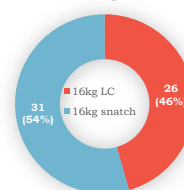

WORLDS 2017 (KOREA)

Results - Female Elite & Amateur

TOTAL	4	14	16	26	22	31
	2x24kg LC	2x16kg LC	24kg LC	16kg LC	24kg snatch	16kg snatch
64	109	83	137	193	213	
63	89	72	130	107	201	
52	89	23	123	72	184	
39	86	101	123	70	144	
	73	90	123	41	109	
	72	70	118	185	98	
	72	20	106	87	87	
	72	89	72	82	81	
	64	67	142	50	23	
	63	53	142	182	209	
	62	111	139	178	187	
	55	110	138	88	180	
	53	102	110	74	169	
	20	83	99	156	160	
		80	91	136	150	
		74	152	133	141	
			141	116	92	
			139	99	54	
			137	88	198	
			143	80	181	
			137	78	130	
			131	60	130	
			129		219	
			128		212	
			89		210	
			65		209	
					192	
					151	
					150	
					128	
					52	
Ave	55	70	77	122	107	150
Range	25	89	91	87	152	196

PRO - OFFICIAL	38	Unofficial	18
24kg LC	16	2x24kg LC	4
24kg snatch	22	2x16kg LC	14

AMATEUR	57
16kg LC	26
16kg snatch	31

totals (events)	
2x long cycle	18
long cycle	42
snatch	53

IUKL PRO

IUKL AMATEUR

IUKL TRIAL LIFTS

Europeans 2017 (LATVIA)

Results - Female Elite & Amateur

TOTAL	11	18	20	20
	24kg LC	16kg LC	24kg snatch	16kg snatch
81	145	182	199	
17	128	83	187	
89	111	69	181	
81	126	40	133	
88	126	183	120	
106	114	131	191	
101	113	89	130	
100	147	67	127	
100	146	66	117	
79	107	50	100	
71	83	179	66	
	151	172	212	
	144	108	211	
	137	77	197	
	136	56	187	
	135	183	225	
	108	162	220	
	103	119	218	
		109	204	
		107	203	
		85	188	
			156	
Ave	83	126	110	171
Range	89	68	143	68