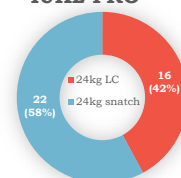

PRO - OFFICIAL	25	Unofficial	34
2x24kg IC	5	24kg LC	8
24kg snatch	20	20kg LC	3
		16kg LC	15
		24kg jerk	1
		2x20kg jerk	1
		2x16kg jerk	6

AMATEUR	
2x16kg LC	21
16kg snatch	26

totals (events)	
2x long cycle	26
long cycle	26
2x jerk	7
jerk	1
snatch	46

WORLDS 2017 (KOREA)

Results - Female Elite & Amateur

TOTAL	4	14	16	26	22	31
	2x24kg LC	2x16kg LC	24kg LC	16kg LC	24kg snatch	16kg snatch
64	109	83	137	193	213	
63	89	72	130	107	201	
52	89	23	123	72	184	
39	86	101	123	70	144	
	73	90	123	41	109	
	72	70	118	185	98	
	72	20	106	87	87	
	72	89	72	82	81	
	64	67	142	50	23	
	63	53	142	182	209	
	62	111	139	178	187	
	55	110	138	88	180	
	53	102	110	74	169	
	20	83	99	156	160	
		80	91	136	150	
		74	152	133	141	
			141	116	92	
			139	99	54	
			137	88	198	
			143	80	181	
			137	78	130	
			131	60	130	
			129		219	
			128		212	
			89		210	
			65		209	
					192	
					151	
					150	
					128	
					52	
Ave	55	70	77	122	107	150
Range	25	89	91	87	152	196

PRO - OFFICIAL	38	Unofficial	18
24kg LC	16	2x24kg LC	4
24kg snatch	22	2x16kg LC	14

AMATEUR	57
16kg LC	26
16kg snatch	31

totals (events)	
2x long cycle	18
long cycle	42
snatch	53

IUKL PRO

IUKL AMATEUR

IUKL TRIAL LIFTS