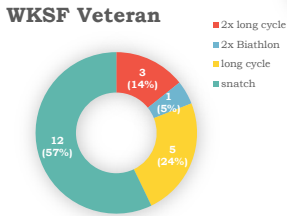

2018 EUROPEAN CHAMPIONSHIP (Portugal)

Results - Female Elite & Amateur

TOTAL	5	6	2	8	11	13	2	6
	2x20kg LC	2x16kg LC	24kg LC	16kg LC	24kg snatch	16kg snatch	2x20kg Biathlon	2x16kg Biathlon
	83	59	75	92	100	52	88.5	148.5
	80	63	82	61	199	117	154	196.5
	76	25		74	82	150		178
	60	102		109	98	190		159.5
	63	73		120	79	85		142.5
		87		111	113	119		161.5
					62	115		
					83	142		
					84	170		
						172		
						180		
Ave	72	68	79	95	100	136	121	164
Range	23	77	7	59	137	138	65.5	54

FEMALES		68	
ELITE	18	Amateur 29	
2x20kg LC	5	2x16kg LC	6
2x20kg Biathlon	2	2x16kg Biathlon	6
24kg LC	2	16kg LC	6
24kg snatch	9	16kg snatch	11

MALES		59	
ELITE	22	Amateur 15	
2x32kg Biathlon	8	2x24kg Biathlon	7
2x32kg Long cycle	14	2x24kg long cycle	8

veteran		21
35-44	6	
2x16kg biathlon	0	
16kg snatch	2	
2x16kg long cycle	1	
16kg Long cycle	3	
45-54	8	
2x16kg biathlon	0	
16kg snatch	7	
2x16kg long cycle	1	
16kg long cycle	0	
55-64	6	
2x12kg biathlon	1	
12kg snatch	2	
2x12kg long cycle	1	
12kg long cycle	2	
65+	1	
2x8kg biathlon	0	
8kg snatch	1	
2x8kg long cycle	0	
8kg long cycle	0	
totals (events)		
2x long cycle	3	
2x Biathlon	1	
long cycle	5	
snatch	12	

veteran		19
40-49	6	
2x24kg Biathlon	2	
2x24kg long cycle	4	
50-59	5	
2x24kg Biathlon	3	
2x24kg Long cycle	2	
60-69	8	
2x16kg Biathlon	1	
2x16kg long cycle	1	
Totals (events)		
biathlon	6	
long cycle	7	

Junior		3
>15	2	
2x16kg Biathlon	1	
2x16kg Long cycle	1	
>18	1	
2x24kg Biathlon	0	
2x24kg Long cycle	1	
Totals (events)		
biathlon	1	
long cycle	5