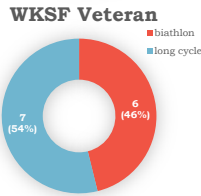

2018 EUROPEAN CHAMPIONSHIP (Portugal)

Results - Female Elite & Amateur

TOTAL	5	6	2	8	11	13	2	6
	2x20kg LC	2x16kg LC	24kg LC	16kg LC	24kg snatch	16kg snatch	2x20kg Biathlon	2x16kg Biathlon
	83	59	75	92	100	52	88.5	148.5
	80	63	82	61	199	117	154	196.5
	76	25		74	82	150		178
	60	102		109	98	190		159.5
	63	73		120	79	85		142.5
		87		111	113	119		161.5
					62	115		
					83	142		
					84	170		
						172		
						180		
Ave	72	68	79	95	100	136	121	164
Range	23	77	7	59	137	138	65.5	54

FEMALES		68	
ELITE	18	Amateur 29	
2x20kg LC	5	2x16kg LC	6
2x20kg Biathlon	2	2x16kg Biathlon	6
24kg LC	2	16kg LC	6
24kg snatch	9	16kg snatch	11

MALES		59	
ELITE	22	Amateur 15	
2x32kg Biathlon	8	2x24kg Biathlon	7
2x32kg Long cycle	14	2x24kg long cycle	8

veteran		21
35-44	6	
2x16kg biathlon	0	
16kg snatch	2	
2x16kg long cycle	1	
16kg Long cycle	3	
45-54	8	
2x16kg biathlon	0	
16kg snatch	7	
2x16kg long cycle	1	
16kg long cycle	0	
55-64	6	
2x12kg biathlon	1	
12kg snatch	2	
2x12kg long cycle	1	
12kg long cycle	2	
65+	1	
2x8kg biathlon	0	
8kg snatch	1	
2x8kg long cycle	0	
8kg long cycle	0	
totals (events)		
2x long cycle	3	
2x Biathlon	1	
long cycle	5	
snatch	12	

veteran		19
40-49	6	
2x24kg Biathlon	2	
2x24kg long cycle	4	
50-59	5	
2x24kg Biathlon	3	
2x24kg Long cycle	2	
60-69	8	
2x16kg Biathlon	1	
2x16kg long cycle	1	
Totals (events)		
biathlon	6	
long cycle	7	

Junior		3
>15	2	
2x16kg Biathlon	1	
2x16kg Long cycle	1	
>18	1	
2x24kg Biathlon	0	
2x24kg Long cycle	1	
Totals (events)		
biathlon	1	
long cycle	5