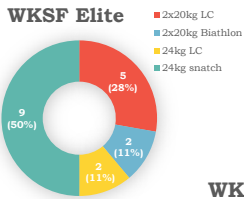

2018 EUROPEAN CHAMPIONSHIP (Portugal)

Results - Female Elite & Amateur

TOTAL	5	6	2	8	11	13	2	6
	2x20kg LC	2x16kg LC	24kg LC	16kg LC	24kg snatch	16kg snatch	2x20kg Biathlon	2x16kg Biathlon
	83	59	75	92	100	52	88.5	148.5
	80	63	82	61	199	117	154	196.5
	76	25		74	82	150		178
	60	102		109	98	190		159.5
	63	73		120	79	85		142.5
		87		111	113	119		161.5
					62	115		
					83	142		
					84	170		
						172		
						180		
Ave	72	68	79	95	100	136	121	164
Range	23	77	7	59	137	138	65.5	54

FEMALES		68	
ELITE	18	Amateur 29	
2x20kg LC	5	2x16kg LC	6
2x20kg Biathlon	2	2x16kg Biathlon	6
24kg LC	2	16kg LC	6
24kg snatch	9	16kg snatch	11

MALES		59	
ELITE	22	Amateur 15	
2x32kg Biathlon	8	2x24kg Biathlon	7
2x32kg Long cycle	14	2x24kg long cycle	8