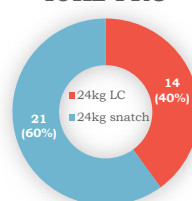

WORLDS 2017 (KOREA)

Results - Female Elite & Amateur

TOTAL	4	14	16	26	22	31
	2x24kg LC	2x16kg LC	24kg LC	16kg LC	24kg snatch	16kg snatch
64	109	83	137	193	213	
63	89	72	130	107	201	
52	89	23	123	72	184	
39	86	101	123	70	144	
	73	90	123	41	109	
	72	70	118	185	98	
	72	20	106	87	87	
	72	89	72	82	81	
	64	67	142	50	23	
	63	53	142	182	209	
	62	111	139	178	187	
	55	110	138	88	180	
	53	102	110	74	169	
	20	83	99	156	160	
		80	91	136	150	
		74	152	133	141	
			141	116	92	
			139	99	54	
			137	88	198	
			143	80	181	
			137	78	130	
			131	60	130	
			129		219	
			128		212	
			89		210	
			65		209	
					192	
					151	
					150	
					128	
					52	
Ave	55	70	77	122	107	150
Range	25	89	91	87	152	196

Europeans 2017 (LATVIA)

Results - Female Elite & Amateur

TOTAL	11	18	20	20
	24kg LC	16kg LC	24kg snatch	16kg snatch
81	145	182	199	
17	128	83	187	
89	111	69	181	
81	126	40	133	
88	126	183	120	
106	114	131	191	
101	113	89	130	
100	147	67	127	
100	146	66	117	
79	107	50	100	
71	83	179	66	
	151	172	212	
	144	108	211	
	137	77	197	
	136	56	187	
	135	183	225	
	108	162	220	
	103	119	218	
		109	204	
		107	203	
		85	188	
			156	
Ave	83	126	110	171
Range	89	68	143	68

PRO	35
24kg LC	14
24kg snatch	21

AMATEUR	46
16kg LC	18
16kg snatch	28

totals (events)	
long cycle	32
snatch	49

IUKL PRO

IUKL AMATEUR

Worlds 2016 (Kazakhstan)

Results - Female Elite & Amateur

TOTAL	1	3	2	5	8	22	32
	2x20kg LC	2x16kg LC	24kg LC	20kg LC	16kg LC	24kg snatch	16kg snatch
53	68	117	123	133	201	189	
	68	87	101	129	88	185	
	66		100	123	81	134	
			94	117	56	130	
			85	117	30	127	
				110	160	109	
				101	147	70	
				94	95	206	
					92	183	
					70	166	
					60	141	
					197	132	
					153	128	
					109	120	
					62	111	
					190	100	
					155	202	
					151	163	
					149	142	
					121	140	
					110	222	
					65	210	
						210	
						197	
						187	
						187	
						185	
						170	
						163	
						155	
						146	
						128	
Ave	53	67	102	101	116	116	157
Range	0	2	30	38	39	171	152