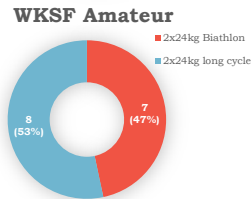

2018 EUROPEAN CHAMPIONSHIP (Portugal)

Results - Female Elite & Amateur

TOTAL	5	6	2	8	11	13	2	6
	2x20kg LC	2x16kg LC	24kg LC	16kg LC	24kg snatch	16kg snatch	2x20kg Biathlon	2x16kg Biathlon
	83	59	75	92	100	52	88.5	148.5
	80	63	82	61	199	117	154	196.5
	76	25		74	82	150		178
	60	102		109	98	190		159.5
	63	73		120	79	85		142.5
		87		111	113	119		161.5
					62	115		
					83	142		
					84	170		
						172		
						180		
Ave	72	68	79	95	100	136	121	164
Range	23	77	7	59	137	138	65.5	54

FEMALES		68	
ELITE	18	Amateur 29	
2x20kg LC	5	2x16kg LC	6
2x20kg Biathlon	2	2x16kg Biathlon	6
24kg LC	2	16kg LC	6
24kg snatch	9	16kg snatch	11

MALES		59	
ELITE	22	Amateur 15	
2x32kg Biathlon	8	2x24kg Biathlon	7
2x32kg Long cycle	14	2x24kg long cycle	8

veteran		21
35-44	6	
2x16kg biathlon	0	
16kg snatch	2	
2x16kg long cycle	1	
16kg Long cycle	3	
45-54	8	
2x16kg biathlon	0	
16kg snatch	7	
2x16kg long cycle	1	
16kg long cycle	0	
55-64	6	
2x12kg biathlon	1	
12kg snatch	2	
2x12kg long cycle	1	
12kg long cycle	2	
65+	1	
2x8kg biathlon	0	
8kg snatch	1	
2x8kg long cycle	0	
8kg long cycle	0	
totals (events)		
2x long cycle	3	
2x Biathlon	1	
long cycle	5	
snatch	12	

veteran		19
40-49	6	
2x24kg Biathlon	2	
2x24kg long cycle	4	
50-59	5	
2x24kg Biathlon	3	
2x24kg Long cycle	2	
60-69	8	
2x16kg Biathlon	1	
2x16kg long cycle	1	
Totals (events)		
biathlon	6	
long cycle	7	

Junior		3
>15	2	
2x16kg Biathlon	1	
2x16kg Long cycle	1	
>18	1	
2x24kg Biathlon	0	
2x24kg Long cycle	1	
Totals (events)		
biathlon	1	
long cycle	5